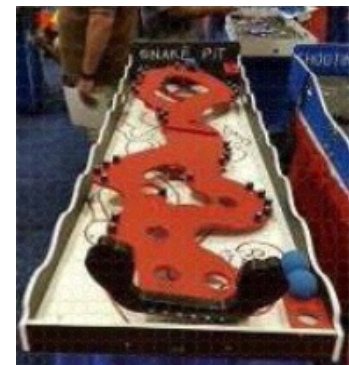

Ricochet

59cmW x 180cmD x 28cmHt

KING of the HILL

59cmW x 181cmD x 77cmHt

Skee Run

59cmW x 180cmD x 22cmHt

Ring Toss

59cmW x 180cmD x 22cmHt

Leaping Lizards

59cmW x 180cmD x 26cmHt

Roller Bowler

59cmW x 180cmD x 26cmHt

Snake Pit

59cmW x 180cmD x 26cmHt

Strike Zone

56cmW x 180cmD x 24cmHt